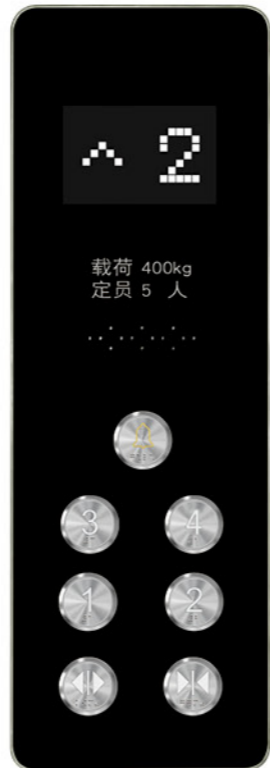

COP440H-C
选配
Optional

外呼 (选配)
LOP (optional)

触摸屏 (控制柜需选择荣耀柜)
Touch screen series