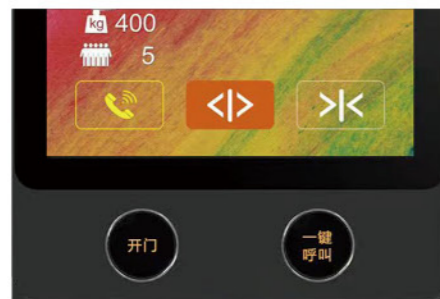

一键拨号

梅轮别墅电梯专用对讲，将 MIC、SPEAKER、操作功能集成为一体，可一键呼叫外线，也可随意拨打外线电话。

One-Button Dial

Meilun villa elevator is equipped with the one-button dial function, which integrates the intercom, MIC, SPEAKER and the operating functions. You can both dial to call outside and call with one button.